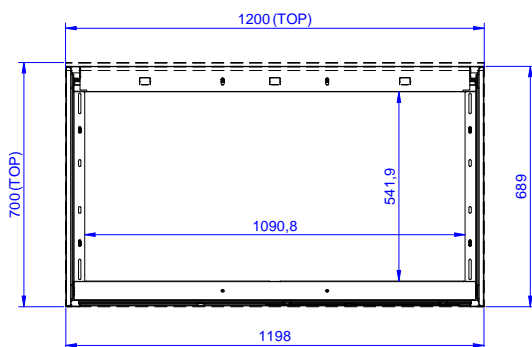

Konstruktion

- Förstärkt sida och underdel i rostfritt stål (304 AISI).
- Fötter i rostfritt stål (304 AISI), 200 mm höga och 54 mm i diameter, justerbara -50/+30 mm.
- Inre svetsad ram i rostfritt stål som garanterar överlägsen styrka och stabilitet.
- Utrustad med mellanhylla som kan placeras på tre olika höjder.
- Robusta ljuddämpade skjuddörrar på skenor som sitter jäms med ramens framsida.
- Utan topp.

Topp

Viktig information

Skåp bredd:	
133181 (RAU1200SD)	1145 mm
Skåp djup:	645 mm
Skåp höjd:	610 mm
Ytermått, bredd	1189 mm
Ytermått, djup	700 mm
Ytermått, höjd	883 mm
Antal och typ av dörrar:	2 Glidande
Nettovikt:	40 kg