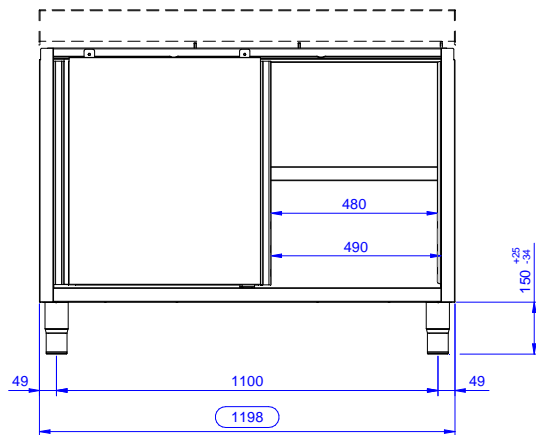

Front

Sida

Viktig information

Skåp bredd:	
133181 (RAU1200SD)	1145 mm
Skåp djup:	645 mm
Skåp höjd:	610 mm
Ytermått, bredd	1189 mm
Ytermått, djup	700 mm
Ytermått, höjd	883 mm
Antal och typ av dörrar:	2 Glidande
Nettovikt:	40 kg