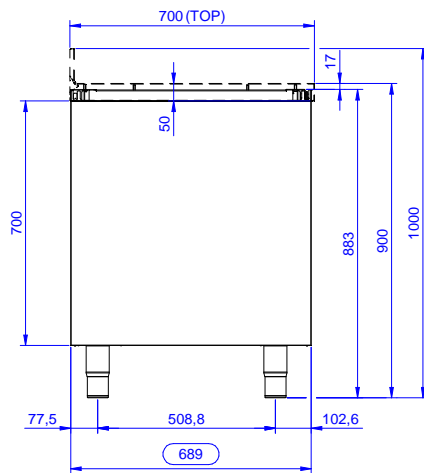

Kort specifikation

Pos. _____

Underskåp tillverkat i rostfritt stål med svetsad inre del. Utan topp för att kunna integreras. Höjjusterbar, mellanliggande hylla. Med 2 ljuddämpande skjuddörrar. Monterad på höjjusterbara fötter.

Konstruktion

- Förstärkt sida och underdel i rostfritt stål (304 AISI).
- Fötter i rostfritt stål (304 AISI), 200 mm höga och 54 mm i diameter, justerbara -50/+30 mm.
- Inre svetsad ram i rostfritt stål som garanterar överlägsen styrka och stabilitet.
- Utrustad med mellanhylla som kan placeras på tre olika höjder.
- Robusta ljuddämpade skjuddörrar på skenor som sitter jäms med ramens framsida.
- Utan topp.

Topp

Viktig information

Skåp bredd:	
133181 (RAU1200SD)	1145 mm
Skåp djup:	645 mm
Skåp höjd:	610 mm
Ytermått, bredd	1189 mm
Ytermått, djup	700 mm
Ytermått, höjd	883 mm
Antal och typ av dörrar:	2 Glidande
Nettovikt:	40 kg